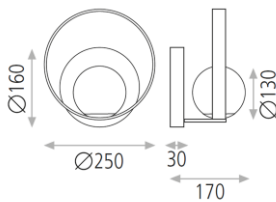

Halo

A3815170N

LED 1x5W 370lm

IMÁGENES / IMAGES / IMAGES

TIPO	TYPE	TYPE
Aplicue	Wall Lamp	Applique
ACABADO	FINISH	FINITION
Negro Texturado/Opal	Textured Black/Opal	Noir Texturé/Opal
MATERIAL	MATERIAL	MATIÈRE
Aluminio/Vidrio/Hierro	Aluminium/Glass/Iron	Aluminium/Verre/Fer
DETALLES	DETAILS	DÉTAILS
1 2700K-3000K Slide S	1 2700K-3000K Slide S	1 2700K-3000K Slide S

DETALLES / DETAILS / DÉTAILS

MEDIDAS / MEASURES

	Length (mm)	Width (mm)	Height (mm)		Gross (Kg)	Net (Kg)
Box 1	330	320	235	Weight 1	1,64	1,35
Box 2	0	0	0	Weight 2	0,00	0,00