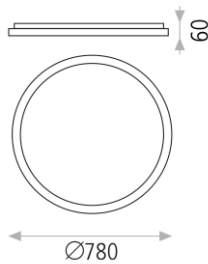

IMÁGENES / IMAGES / IMAGES

TIPO	TYPE	TYPE
Plafón	Ceiling lamp	Plafonnier
ACABADO	FINISH	FINITION
Negro Texturado	Textured Black	Noir Texturé
MATERIAL	MATERIAL	MATIÈRE
Aluminio/Acrílico	Aluminium/Acrylic	Aluminium/Acrylique
DETALLES	DETAILS	DÉTAILS
2700K-3000K Slide S	2700K-3000K Slide S	2700K-3000K Slide S

DETALLES / DETAILS / DÉTAILS

MEDIDAS / MEASURES

	Length (mm)	Width (mm)	Height (mm)	KG	Gross (Kg)	Net (Kg)
Box 1	820	820	95	Weight 1	7,49	6,56
Box 2	0	0	0	Weight 2	0,00	0,00