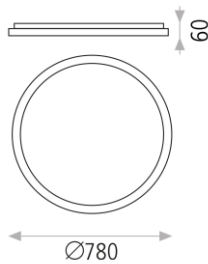

Grace

P3848370NCA

LED 1x80W 6800lm

IMÁGENES / IMAGES / IMAGES

TIPO	TYPE	TYPE
Plafón	Ceiling lamp	Plafonnier
ACABADO	FINISH	FINITION
Negro Texturado	Textured Black	Noir Texturé
MATERIAL	MATERIAL	MATIÈRE
Aluminio/Acrílico	Aluminium/Acrylic	Aluminium/Acrylique
DETALLES	DETAILS	DÉTAILS

1 2700K-3000K Slide S 1 2700K-3000K Slide S 1 2700K-3000K Slide S

DETALLES / DETAILS / DÉTAILS

MEDIDAS / MEASURES

	Length (mm)	Width (mm)	Height (mm)	KG	Gross (Kg)	Net (Kg)
Box 1	820	820	95	Weight 1	7,49	6,56
Box 2	0	0	0	Weight 2	0,00	0,00