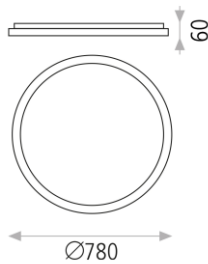

Grace

P3848370BDT

LED 1x80W 6800lm

IMÁGENES / IMAGES / IMAGES

TIPO	TYPE	TYPE
Plafón	Ceiling lamp	Plafonnier
ACABADO	FINISH	FINITION
Blanco texturado	Textured White	Blanc Texturé
MATERIAL	MATERIAL	MATIÈRE
Aluminio/Hierro/PMMA	Aluminium/Iron/PMMA	Aluminium/Fer/PMMA
DETALLES	DETAILS	DÉTAILS
2700K-3000K Slide S	2700K-3000K Slide S	2700K-3000K Slide S

DETALLES / DETAILS / DÉTAILS

MEDIDAS / MEASURES

	Length (mm)	Width (mm)	Height (mm)	KG	Gross (Kg)	Net (Kg)
Box 1	820	820	95	Weight 1	7,49	6,56
Box 2	0	0	0	Weight 2	0,00	0,00