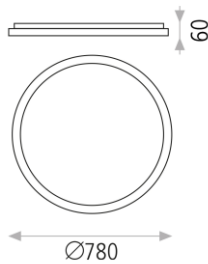

Grace

P3848370BDP

LED 1x80W 6800lm

IMÁGENES / IMAGES / IMAGES

TIPO	TYPE	TYPE
Plafón	Ceiling lamp	Plafonnier
ACABADO	FINISH	FINITION
Blanco texturado	Textured White	Blanc Texturé
MATERIAL	MATERIAL	MATIÈRE
Aluminio/Hierro/PMMA	Aluminium/Iron/PMMA	Aluminium/Fer/PMMA
DETALLES	DETAILS	DÉTAILS
2700K-3000K Slide S	2700K-3000K Slide S	2700K-3000K Slide S

DETALLES / DETAILS / DÉTAILS

MEDIDAS / MEASURES

	Length (mm)	Width (mm)	Height (mm)	KG	Gross (Kg)	Net (Kg)
 Box 1	840	840	110	Weight 1	5,80	4,80
Box 2	0	0	0	Weight 2	0,00	0,00