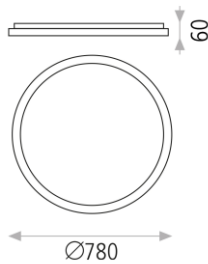

Grace

P3848370BCA

LED 1x80W 6800lm

IMÁGENES / IMAGES / IMAGES

TIPO	TYPE	TYPE
Plafón	Ceiling lamp	Plafonnier
ACABADO	FINISH	FINITION
Blanco texturado	Textured White	Blanc Texturé
MATERIAL	MATERIAL	MATIÈRE
Aluminio/Acrílico	Aluminium/Acrylic	Aluminium/Acrylique
DETALLES	DETAILS	DÉTAILS

1 2700K-3000K Slide S 1 2700K-3000K Slide S 1 2700K-3000K Slide S

DETALLES / DETAILS / DÉTAILS

MEDIDAS / MEASURES

	Length (mm)	Width (mm)	Height (mm)	KG	Gross (Kg)	Net (Kg)
 Box 1	820	820	95	Weight 1	7,49	6,56
Box 2	0	0	0	Weight 2	0,00	0,00