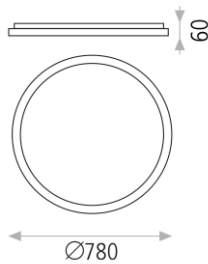

IMÁGENES / IMAGES / IMAGES

TIPO	TYPE	TYPE
Plafón	Ceiling lamp	Plafonnier
ACABADO	FINISH	FINITION
Blanco texturado	Textured White	Blanc Texturé
MATERIAL	MATERIAL	MATIÈRE
Aluminio/Hierro/PMMA	Aluminium/Iron/PMMA	Aluminium/Fer/PMMA
DETALLES	DETAILS	DÉTAILS
2700K-3000K Slide S	2700K-3000K Slide S	2700K-3000K Slide S

DETALLES / DETAILS / DÉTAILS

MEDIDAS / MEASURES

	Length (mm)	Width (mm)	Height (mm)	KG	Gross (Kg)	Net (Kg)
Box 1	820	820	100	Weight 1	7,71	6,78
Box 2	0	0	0	Weight 2	0,00	0,00