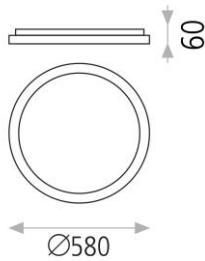

Grace

P3848270NDP

LED 1x50W 4250lm

IMÁGENES / IMAGES / IMAGES

TIPO	TYPE	TYPE
Plafón	Ceiling lamp	Plafonnier
ACABADO	FINISH	FINITION
Negro Texturado	Textured Black	Noir Texturé
MATERIAL	MATERIAL	MATIÈRE
Aluminio/Acrílico	Aluminium/Acrylic	Aluminium/Acrylique
DETALLES	DETAILS	DÉTAILS

1 2700K-3000K Slide S 1 2700K-3000K Slide S 1 2700K-3000K Slide S

DETALLES / DETAILS / DÉTAILS

MEDIDAS / MEASURES

	Length (mm)	Width (mm)	Height (mm)	KG	Gross (Kg)	Net (Kg)
Box 1	630	630	90	Weight 1	3,70	3,13
Box 2	0	0	0	Weight 2	0,00	0,00