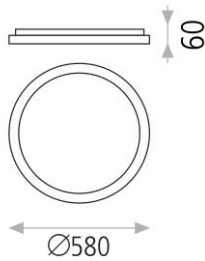

Grace

P3848270NCA

LED 1x50W 4250lm

IMÁGENES / IMAGES / IMAGES

TIPO	TYPE	TYPE
Plafón	Ceiling lamp	Plafonnier
ACABADO	FINISH	FINITION
Negro Texturado	Textured Black	Noir Texturé
MATERIAL	MATERIAL	MATIÈRE
Aluminio/Acrílico	Aluminium/Acrylic	Aluminium/Acrylique
DETALLES	DETAILS	DÉTAILS

1 2700K-3000K Slide S 1 2700K-3000K Slide S 1 2700K-3000K Slide S

DETALLES / DETAILS / DÉTAILS

MEDIDAS / MEASURES

	Length (mm)	Width (mm)	Height (mm)	KG	Gross (Kg)	Net (Kg)
Box 1	640	640	110	Weight 1	4,38	3,76
Box 2	0	0	0	Weight 2	0,00	0,00