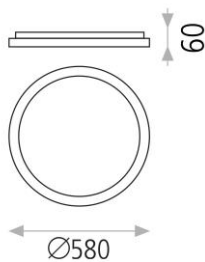

Grace

P3848270N

LED 1x50W 4250lm

IMÁGENES / IMAGES / IMAGES

TIPO	TYPE	TYPE
Plafón	Ceiling lamp	Plafonnier
ACABADO	FINISH	FINITION
Negro Texturado	Textured Black	Noir Texturé
MATERIAL	MATERIAL	MATIÈRE
Aluminio/Hierro/PMMA	Aluminium/iron/PMMA	Aluminium/Fer/PMMA
DETALLES	DETAILS	DÉTAILS
1 2700K-3000K Slide S	1 2700K-3000K Slide S	1 2700K-3000K Slide S

DETALLES / DETAILS / DÉTAILS

MEDIDAS / MEASURES

	Length (mm)	Width (mm)	Height (mm)	KG	Gross (Kg)	Net (Kg)
 Box 1	630	630	100	Weight 1	4,20	3,62
Box 2	0	0	0	Weight 2	0,00	0,00