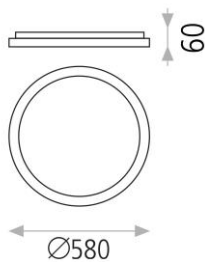

Grace

P3848270BDT

LED 1x50W 4250lm

IMÁGENES / IMAGES / IMAGES

TIPO	TYPE	TYPE
Plafón	Ceiling lamp	Plafonnier
ACABADO	FINISH	FINITION
Blanco texturado	Textured White	Blanc Texturé
MATERIAL	MATERIAL	MATIÈRE
Aluminio/Hierro/PMMA	Aluminium/Iron/PMMA	Aluminium/Fer/PMMA
DETALLES	DETAILS	DÉTAILS
2700K-3000K Slide S	2700K-3000K Slide S	2700K-3000K Slide S

DETALLES / DETAILS / DÉTAILS

MEDIDAS / MEASURES

	Length (mm)	Width (mm)	Height (mm)	KG	Gross (Kg)	Net (Kg)
Box 1	630	630	90	Weight 1	3,70	3,13
Box 2	0	0	0	Weight 2	0,00	0,00