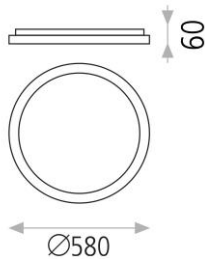

Grace

P3848270BDP

LED 1x50W 4250lm

IMÁGENES / IMAGES / IMAGES

TIPO	TYPE	TYPE
Plafón	Ceiling lamp	Plafonnier
ACABADO	FINISH	FINITION
Blanco texturado	Textured White	Blanc Texturé
MATERIAL	MATERIAL	MATIÈRE
Aluminio/Hierro/PMMA	Aluminium/Iron/PMMA	Aluminium/Fer/PMMA
DETALLES	DETAILS	DÉTAILS
2700K-3000K Slide S	2700K-3000K Slide S	2700K-3000K Slide S

DETALLES / DETAILS / DÉTAILS

MEDIDAS / MEASURES

	Length (mm)	Width (mm)	Height (mm)	KG	Gross (Kg)	Net (Kg)
 Box 1	640	640	110	Weight 1	4,38	3,76
Box 2	0	0	0	Weight 2	0,00	0,00