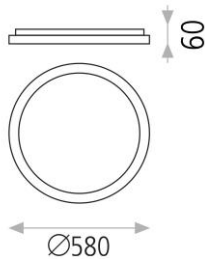

Grace

P3848270B

LED 1x50W 4250lm

IMÁGENES / IMAGES / IMAGES

TIPO	TYPE	TYPE
Plafón	Ceiling lamp	Plafonnier
ACABADO	FINISH	FINITION
Blanco texturado	Textured White	Blanc Texturé
MATERIAL	MATERIAL	MATIÈRE
Aluminio/Hierro/PMMA	Aluminium/Iron/PMMA	Aluminium/Fer/PMMA
DETALLES	DETAILS	DÉTAILS
2700K-3000K Slide S	2700K-3000K Slide S	2700K-3000K Slide S

DETALLES / DETAILS / DÉTAILS

MEDIDAS / MEASURES

	Length (mm)	Width (mm)	Height (mm)	KG	Gross (Kg)	Net (Kg)
Box 1	620	620	90	Weight 1	5,88	5,33
Box 2	0	0	0	Weight 2	0,00	0,00