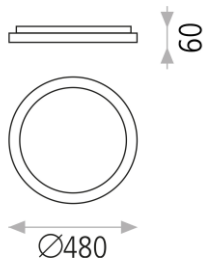

Grace

P3848170NDP

LED 1x40W 3450lm

IMÁGENES / IMAGES / IMAGES

TIPO	TYPE	TYPE
Plafón	Ceiling lamp	Plafonnier
ACABADO	FINISH	FINITION
Negro Texturado	Textured Black	Noir Texturé
MATERIAL	MATERIAL	MATIÈRE
Aluminio/Acrílico	Aluminium/Acrylic	Aluminium/Acrylique
DETALLES	DETAILS	DÉTAILS
1 2700K-3000K Slide S	1 2700K-3000K Slide S	1 2700K-3000K Slide S

DETALLES / DETAILS / DÉTAILS

MEDIDAS / MEASURES

	Length (mm)	Width (mm)	Height (mm)	KG	Gross (Kg)	Net (Kg)
 Box 1	530	530	100	Weight 1	3,80	3,37
Box 2	0	0	0	Weight 2	0,00	0,00