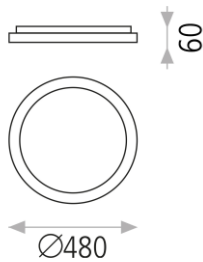

Grace

P3848170NCA

LED 1x40W 3450lm

IMÁGENES / IMAGES / IMAGES

TIPO	TYPE	TYPE
Plafón	Ceiling lamp	Plafonnier
ACABADO	FINISH	FINITION
Negro Texturado	Textured Black	Noir Texturé
MATERIAL	MATERIAL	MATIÈRE
Aluminio/Acrílico	Aluminium/Acrylic	Aluminium/Acrylique
DETALLES	DETAILS	DÉTAILS
2700K-3000K Slide S	2700K-3000K Slide S	2700K-3000K Slide S

DETALLES / DETAILS / DÉTAILS

MEDIDAS / MEASURES

	Length (mm)	Width (mm)	Height (mm)	KG	Gross (Kg)	Net (Kg)
Box 1	525	525	100	Weight 1	3,15	2,72
Box 2	0	0	0	Weight 2	0,00	0,00