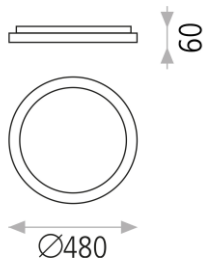

Grace

P3848170N

LED 1x40W 3450lm

IMÁGENES / IMAGES / IMAGES

TIPO	TYPE	TYPE
Plafón	Ceiling lamp	Plafonnier
ACABADO	FINISH	FINITION
Negro Texturado	Textured Black	Noir Texturé
MATERIAL	MATERIAL	MATIÈRE
Aluminio/Hierro/PMMA	Aluminium/Iron/PMMA	Aluminium/Fer/PMMA
DETALLES	DETAILS	DÉTAILS
1 2700K-3000K Slide S	1 2700K-3000K Slide S	1 2700K-3000K Slide S

DETALLES / DETAILS / DÉTAILS

MEDIDAS / MEASURES

	Length (mm)	Width (mm)	Height (mm)	KG	Gross (Kg)	Net (Kg)
Box 1	530	530	90	Weight 1	3,80	3,38
Box 2	0	0	0	Weight 2	0,00	0,00