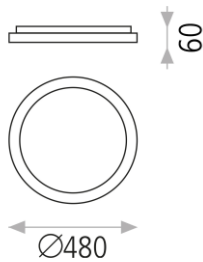

Grace

P3848170BDT

LED 1x40W 3450lm

IMÁGENES / IMAGES / IMAGES

TIPO	TYPE	TYPE
Plafón	Ceiling lamp	Plafonnier
ACABADO	FINISH	FINITION
Blanco texturado	Textured White	Blanc Texturé
MATERIAL	MATERIAL	MATIÈRE
Aluminio/Hierro/PMMA	Aluminium/Iron/PMMA	Aluminium/Fer/PMMA
DETALLES	DETAILS	DÉTAILS
1 2700K-3000K Slide S	1 2700K-3000K Slide S	1 2700K-3000K Slide S

DETALLES / DETAILS / DÉTAILS

MEDIDAS / MEASURES

	Length (mm)	Width (mm)	Height (mm)	KG	Gross (Kg)	Net (Kg)
Box 1	530	530	95	Weight 1	3,80	3,37
Box 2	0	0	0	Weight 2	0,00	0,00