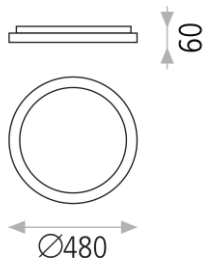

Grace

P3848170BDP

LED 1x40W 3450lm

IMÁGENES / IMAGES / IMAGES

TIPO	TYPE	TYPE
Plafón	Ceiling lamp	Plafonnier
ACABADO	FINISH	FINITION
Blanco texturado	Textured White	Blanc Texturé
MATERIAL	MATERIAL	MATIÈRE
Aluminio/Hierro/PMMA	Aluminium/Iron/PMMA	Aluminium/Fer/PMMA
DETALLES	DETAILS	DÉTAILS
1 2700K-3000K Slide S	1 2700K-3000K Slide S	1 2700K-3000K Slide S

DETALLES / DETAILS / DÉTAILS

MEDIDAS / MEASURES

	Length (mm)	Width (mm)	Height (mm)	KG	Gross (Kg)	Net (Kg)
 Box 1	525	525	100	Weight 1	3,15	2,72
Box 2	0	0	0	Weight 2	0,00	0,00