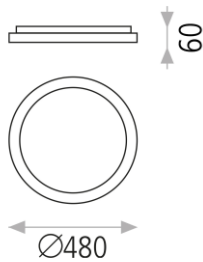

Grace

P3848170BCA

LED 1x40W 3450lm

IMÁGENES / IMAGES / IMAGES

TIPO	TYPE	TYPE
Plafón	Ceiling lamp	Plafonnier
ACABADO	FINISH	FINITION
Blanco texturado	Textured White	Blanc Texturé
MATERIAL	MATERIAL	MATIÈRE
Aluminio/Acrílico	Aluminium/Acrylic	Aluminium/Acrylique
DETALLES	DETAILS	DÉTAILS
2700K-3000K Slide S	2700K-3000K Slide S	2700K-3000K Slide S

DETALLES / DETAILS / DÉTAILS

MEDIDAS / MEASURES

	Length (mm)	Width (mm)	Height (mm)	KG	Gross (Kg)	Net (Kg)
 Box 1	525	525	100	Weight 1	3,15	2,72
Box 2	0	0	0	Weight 2	0,00	0,00