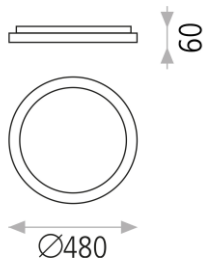

Grace

P3848170B

LED 1x40W 3450lm

IMÁGENES / IMAGES / IMAGES

TIPO	TYPE	TYPE
Plafón	Ceiling lamp	Plafonnier
ACABADO	FINISH	FINITION
Blanco texturado	Textured White	Blanc Texturé
MATERIAL	MATERIAL	MATIÈRE
Aluminio/Hierro/PMMA	Aluminium/Iron/PMMA	Aluminium/Fer/PMMA
DETALLES	DETAILS	DÉTAILS
2700K-3000K Slide S	2700K-3000K Slide S	2700K-3000K Slide S

DETALLES / DETAILS / DÉTAILS

MEDIDAS / MEASURES

	Length (mm)	Width (mm)	Height (mm)	KG	Gross (Kg)	Net (Kg)
Box 1	515	510	90	Weight 1	4,00	3,60
Box 2	0	0	0	Weight 2	0,00	0,00