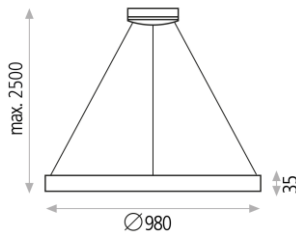

Grace

C3848470NDT

LED 1x100W 8150lm

IMÁGENES / IMAGES / IMAGES

TIPO	TYPE	TYPE
Colgante	Pendant lamp	Suspension
ACABADO	FINISH	FINITION
Negro texturado	Textured Black	Noire Texturé
MATERIAL	MATERIAL	MATIÈRE
Aluminio/Acrílico	Aluminium/Acrylic	Aluminium/Acrylique
DETALLES	DETAILS	DÉTAILS

2700K-3000K Slide S 2700K-3000K Slide S 2700K-3000K Slide S

DETALLES / DETAILS / DÉTAILS

MEDIDAS / MEASURES

	Length (mm)	Width (mm)	Height (mm)		Gross (Kg)	Net (Kg)
Box 1	1040	1040	110	Weight 1	6,27	4,80
Box 2	0	0	0	Weight 2	0,00	0,00