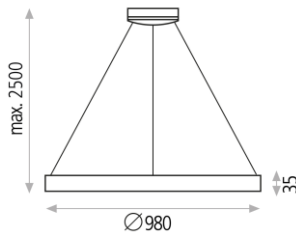

Grace

C3848470NDP

LED 1x100W 8150lm

IMÁGENES / IMAGES / IMAGES

TIPO	TYPE	TYPE
Colgante	Pendant lamp	Suspension
ACABADO	FINISH	FINITION
Negro texturado	Textured Black	Noire Texturé
MATERIAL	MATERIAL	MATIÈRE
Aluminio/Acrílico	Aluminium/Acrylic	Aluminium/Acrylique
DETALLES	DETAILS	DÉTAILS

2700K-3000K Slide S 2700K-3000K Slide S 2700K-3000K Slide S

DETALLES / DETAILS / DÉTAILS

MEDIDAS / MEASURES

	Length (mm)	Width (mm)	Height (mm)		Gross (Kg)	Net (Kg)
Box 1	1040	1040	110	Weight 1	6,27	4,80
Box 2	0	0	0	Weight 2	0,00	0,00