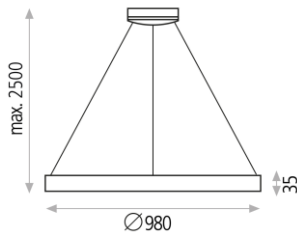

Grace

C3848470NCA

LED 1x100W 8150lm

IMÁGENES / IMAGES / IMAGES

TIPO	TYPE	TYPE
Colgante	Pendant lamp	Suspension
ACABADO	FINISH	FINITION
Negro Texturado	Textured Black	Noir Texturé
MATERIAL	MATERIAL	MATIÈRE
Aluminio/Acrílico	Aluminium/Acrylic	Aluminium/Acrylique
DETALLES	DETAILS	DÉTAILS

2700K-3000K Slide S 2700K-3000K Slide S 2700K-3000K Slide S

DETALLES / DETAILS / DÉTAILS

MEDIDAS / MEASURES

	Length (mm)	Width (mm)	Height (mm)		Gross (Kg)	Net (Kg)
Box 1	1040	1040	110	Weight 1	6,27	4,80
Box 2	0	0	0	Weight 2	0,00	0,00