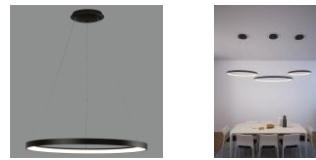

Grace

C3848470NCA

LED 1x100W 8150lm

IMÁGENES / IMAGES / IMAGES

TIPO	TYPE	TYPE
Colgante	Pendant lamp	Suspension
ACABADO	FINISH	FINITION
Negro Texturado	Textured Black	Noir Texturé
MATERIAL	MATERIAL	MATIÈRE
Aluminio/Acrílico	Aluminium/Acrylic	Aluminium/Acrylique
DETALLES	DETAILS	DÉTAILS

2700K-3000K Slide S 2700K-3000K Slide S 2700K-3000K Slide S

DETALLES / DETAILS / DÉTAILS

MEDIDAS / MEASURES

	Length (mm)	Width (mm)	Height (mm)		Gross (Kg)	Net (Kg)
Box 1	1040	1040	110	Weight 1	6,27	4,80
Box 2	0	0	0	Weight 2	0,00	0,00