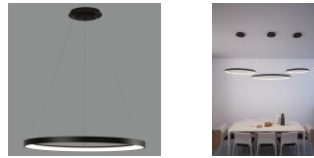

# Grace

**C3848470N**

LED 1x100W 8150lm

## IMÁGENES / IMAGES / IMAGES

TIPO	TYPE	TYPE
Colgante	Pendant lamp	Suspension
ACABADO	FINISH	FINITION
Negro Texturado	Textured Black	Noir Texturé
MATERIAL	MATERIAL	MATIÈRE
Aluminio/Hierro/PMMA	Aluminium/Iron/PMMA	Aluminium/Fer/PMMA
DETALLES	DETAILS	DÉTAILS
2700K-3000K Slide S	2700K-3000K Slide S	2700K-3000K Slide S