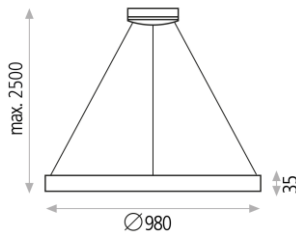

IMÁGENES / IMAGES / IMAGES

TIPO	TYPE	TYPE
Colgante	Pendant lamp	Suspension
ACABADO	FINISH	FINITION
Negro Texturado	Textured Black	Noir Texturé
MATERIAL	MATERIAL	MATIÈRE
Aluminio/Hierro/PMMA	Aluminium/Iron/PMMA	Aluminium/Fer/PMMA
DETALLES	DETAILS	DÉTAILS
2700K-3000K Slide S	2700K-3000K Slide S	2700K-3000K Slide S

DETALLES / DETAILS / DÉTAILS

MEDIDAS / MEASURES

	Length (mm)	Width (mm)	Height (mm)		Gross (Kg)	Net (Kg)
Box 1	1035	1035	110	Weight 1	7,50	6,05
Box 2	0	0	0	Weight 2	0,00	0,00