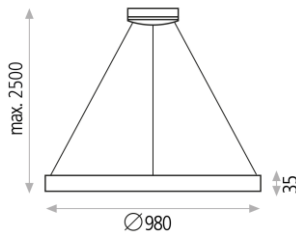

Grace

C3848470BDT

LED 1x100W 8150lm

IMÁGENES / IMAGES / IMAGES

TIPO	TYPE	TYPE
Colgante	Pendant lamp	Suspension
ACABADO	FINISH	FINITION
Blanco texturado	Textured White	Blanc Texturé
MATERIAL	MATERIAL	MATIÈRE
Aluminio/Acrílico	Aluminium/Acrylic	Aluminium/Acrylique
DETALLES	DETAILS	DÉTAILS

2700K-3000K Slide S 2700K-3000K Slide S 2700K-3000K Slide S

DETALLES / DETAILS / DÉTAILS

MEDIDAS / MEASURES

	Length (mm)	Width (mm)	Height (mm)		Gross (Kg)	Net (Kg)
Box 1	1040	1040	110	Weight 1	6,27	4,80
Box 2	0	0	0	Weight 2	0,00	0,00