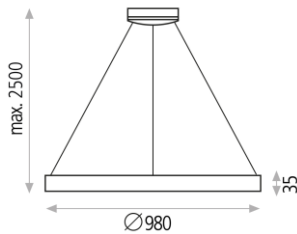

IMÁGENES / IMAGES / IMAGES

TIPO	TYPE	TYPE
Colgante	Pendant lamp	Suspension
ACABADO	FINISH	FINITION
Blanco texturado	Textured White	Blanc Texturé
MATERIAL	MATERIAL	MATIÈRE
Aluminio/Hierro/PMMA	Aluminium/Iron/PMMA	Aluminium/Fer/PMMA
DETALLES	DETAILS	DÉTAILS
2700K-3000K Slide S	2700K-3000K Slide S	2700K-3000K Slide S

DETALLES / DETAILS / DÉTAILS

MEDIDAS / MEASURES

	Length (mm)	Width (mm)	Height (mm)		Gross (Kg)	Net (Kg)
Box 1	1040	1040	110	Weight 1	7,50	6,04
Box 2	0	0	0	Weight 2	0,00	0,00