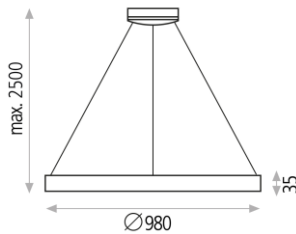

Grace

C3848470BCA

LED 1x100W 8150lm

IMÁGENES / IMAGES / IMAGES

TIPO	TYPE	TYPE
Colgante	Pendant lamp	Suspension
ACABADO	FINISH	FINITION
Blanco texturado	Textured White	Blanc Texturé
MATERIAL	MATERIAL	MATIÈRE
Aluminio/Acrílico	Aluminium/Acrylic	Aluminium/Acrylique
DETALLES	DETAILS	DÉTAILS

2700K-3000K Slide S 2700K-3000K Slide S 2700K-3000K Slide S

DETALLES / DETAILS / DÉTAILS

MEDIDAS / MEASURES

	Length (mm)	Width (mm)	Height (mm)		Gross (Kg)	Net (Kg)
Box 1	1040	1040	110	Weight 1	6,27	4,80
Box 2	0	0	0	Weight 2	0,00	0,00