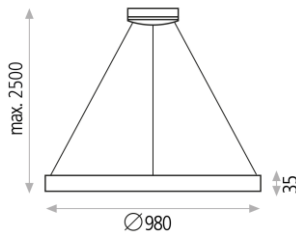

Grace

C3848470B

LED 1x100W 8150lm

IMÁGENES / IMAGES / IMAGES

TIPO	TYPE	TYPE
Colgante	Pendant lamp	Suspension
ACABADO	FINISH	FINITION
Blanco texturado	Textured White	Blanc Texturé
MATERIAL	MATERIAL	MATIÈRE
Aluminio/Hierro/PMMA	Aluminium/Iron/PMMA	Aluminium/Fer/PMMA
DETALLES	DETAILS	DÉTAILS
2700K-3000K Slide S	2700K-3000K Slide S	2700K-3000K Slide S

DETALLES / DETAILS / DÉTAILS

MEDIDAS / MEASURES

	Length (mm)	Width (mm)	Height (mm)		Gross (Kg)	Net (Kg)
Box 1	1035	1035	110	Weight 1	7,50	6,05
Box 2	0	0	0	Weight 2	0,00	0,00