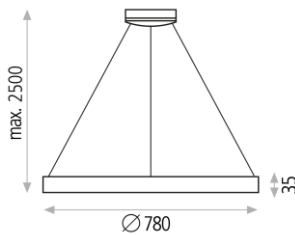

Grace

C3848370NDT

LED 1x80W 6800lm

IMÁGENES / IMAGES / IMAGES

TIPO	TYPE	TYPE
Colgante	Pendant lamp	Suspension
ACABADO	FINISH	FINITION
Negro Texturado	Textured Black	Noir Texturé
MATERIAL	MATERIAL	MATIÈRE
Aluminio/Acrílico	Aluminium/Acrylic	Aluminium/Acrylique
DETALLES	DETAILS	DÉTAILS

2700K-3000K Slide S 2700K-3000K Slide S 2700K-3000K Slide S

DETALLES / DETAILS / DÉTAILS

MEDIDAS / MEASURES

	Length (mm)	Width (mm)	Height (mm)		Gross (Kg)	Net (Kg)
Box 1	820	820	95	Weight 1	7,49	6,56
Box 2	0	0	0	Weight 2	0,00	0,00