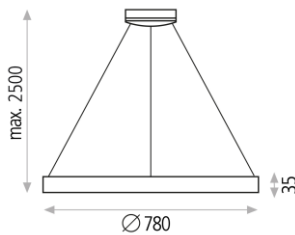

Grace

C3848370NDP

LED 1x80W 6800lm

IMÁGENES / IMAGES / IMAGES

TIPO	TYPE	TYPE
Colgante	Pendant lamp	Suspension
ACABADO	FINISH	FINITION
Negro Texturado	Textured Black	Noir Texturé
MATERIAL	MATERIAL	MATIÈRE
Aluminio/Acrílico	Aluminium/Acrylic	Aluminium/Acrylique
DETALLES	DETAILS	DÉTAILS

2700K-3000K Slide S 2700K-3000K Slide S 2700K-3000K Slide S

DETALLES / DETAILS / DÉTAILS

MEDIDAS / MEASURES

	Length (mm)	Width (mm)	Height (mm)		Gross (Kg)	Net (Kg)
Box 1	820	820	95	Weight 1	7,49	6,56
Box 2	0	0	0	Weight 2	0,00	0,00