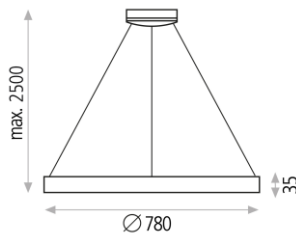

Grace

C3848370NCA

LED 1x80W 6800lm

IMÁGENES / IMAGES / IMAGES

TIPO	TYPE	TYPE
Colgante	Pendant lamp	Suspension
ACABADO	FINISH	FINITION
Negro Texturado	Textured Black	Noir Texturé
MATERIAL	MATERIAL	MATIÈRE
Aluminio/Acrílico	Aluminium/Acrylic	Aluminium/Acrylique
DETALLES	DETAILS	DÉTAILS

1 2700K-3000K Slide S 1 2700K-3000K Slide S 1 2700K-3000K Slide S

DETALLES / DETAILS / DÉTAILS

MEDIDAS / MEASURES

	Length (mm)	Width (mm)	Height (mm)		Gross (Kg)	Net (Kg)
Box 1	820	820	95	Weight 1	4,59	3,66
Box 2	0	0	0	Weight 2	0,00	0,00