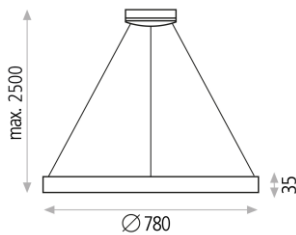

Grace

C3848370N

LED 1x80W 6800lm

IMÁGENES / IMAGES / IMAGES

TIPO	TYPE	TYPE
Colgante	Pendant lamp	Suspension
ACABADO	FINISH	FINITION
Negro Texturado	Textured Black	Noir Texturé
MATERIAL	MATERIAL	MATIÈRE
Aluminio/Hierro/PMMA	Aluminium/Iron/PMMA	Aluminium/Fer/PMMA
DETALLES	DETAILS	DÉTAILS
2700K-3000K Slide S	2700K-3000K Slide S	2700K-3000K Slide S

DETALLES / DETAILS / DÉTAILS

MEDIDAS / MEASURES

	Length (mm)	Width (mm)	Height (mm)		Gross (Kg)	Net (Kg)
Box 1	835	830	90	Weight 1	5,60	4,66
Box 2	0	0	0	Weight 2	0,00	0,00