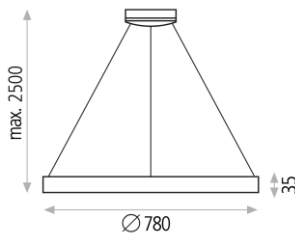

Grace

C3848370BDT

LED 1x80W 6800lm

IMÁGENES / IMAGES / IMAGES

TIPO	TYPE	TYPE
Colgante	Pendant lamp	Suspension
ACABADO	FINISH	FINITION
Blanco texturado	Textured White	Blanc Texturé
MATERIAL	MATERIAL	MATIÈRE
Aluminio/Acrílico	Aluminium/Acrylic	Aluminium/Acrylique
DETALLES	DETAILS	DÉTAILS

2700K-3000K Slide S 2700K-3000K Slide S 2700K-3000K Slide S

DETALLES / DETAILS / DÉTAILS

MEDIDAS / MEASURES

	Length (mm)	Width (mm)	Height (mm)	KG	Gross (Kg)	Net (Kg)
Box 1	820	820	95	Weight 1	7,49	6,56
Box 2	0	0	0	Weight 2	0,00	0,00