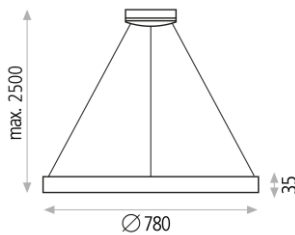

TIPO	TYPE	TYPE
Colgante	Pendant lamp	Suspension
ACABADO	FINISH	FINITION
Blanco texturado	Textured White	Blanc Texturé
MATERIAL	MATERIAL	MATIÈRE
Aluminio/Hierro/PMMA	Aluminium/Iron/PMMA	Aluminium/Fer/PMMA
DETALLES	DETAILS	DÉTAILS
2700K-3000K Slide S	2700K-3000K Slide S	2700K-3000K Slide S

DETALLES / DETAILS / DÉTAILS

MEDIDAS / MEASURES

	Length (mm)	Width (mm)	Height (mm)	KG	Gross (Kg)	Net (Kg)
Box 1	840	835	105	Weight 1	5,80	4,82
Box 2	0	0	0	Weight 2	0,00	0,00