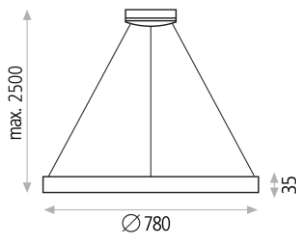

Grace

C3848370BCA

LED 1x80W 6800lm

IMÁGENES / IMAGES / IMAGES

TIPO	TYPE	TYPE
Colgante	Pendant lamp	Suspension
ACABADO	FINISH	FINITION
Blanco texturado	Textured White	Blanc Texturé
MATERIAL	MATERIAL	MATIÈRE
Aluminio/Acrílico	Aluminium/Acrylic	Aluminium/Acrylique
DETALLES	DETAILS	DÉTAILS

2700K-3000K Slide S 2700K-3000K Slide S 2700K-3000K Slide S

DETALLES / DETAILS / DÉTAILS

MEDIDAS / MEASURES

	Length (mm)	Width (mm)	Height (mm)	KG	Gross (Kg)	Net (Kg)
Box 1	820	820	95	Weight 1	4,59	3,66
Box 2	0	0	0	Weight 2	0,00	0,00