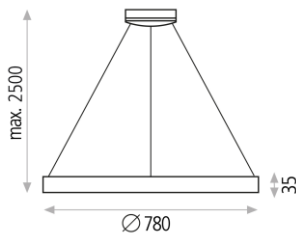

Grace

C3848370B

LED 1x80W 6800lm

IMÁGENES / IMAGES / IMAGES

TIPO	TYPE	TYPE
Colgante	Pendant lamp	Suspension
ACABADO	FINISH	FINITION
Blanco texturado	Textured White	Blanc Texturé
MATERIAL	MATERIAL	MATIÈRE
Aluminio/Hierro/PMMA	Aluminium/Iron/PMMA	Aluminium/Fer/PMMA
DETALLES	DETAILS	DÉTAILS
2700K-3000K Slide S	2700K-3000K Slide S	2700K-3000K Slide S

DETALLES / DETAILS / DÉTAILS

MEDIDAS / MEASURES

	Length (mm)	Width (mm)	Height (mm)		Gross (Kg)	Net (Kg)
Box 1	810	810	100	Weight 1	8,99	8,08
Box 2	0	0	0	Weight 2	0,00	0,00