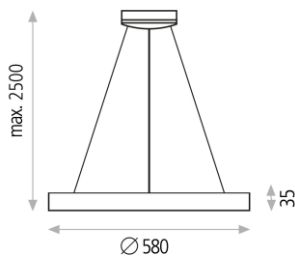

Grace

C3848270NDT

LED 1x50W 4250lm

IMÁGENES / IMAGES / IMAGES

TIPO	TYPE	TYPE
Colgante	Pendant lamp	Suspension
ACABADO	FINISH	FINITION
Negro Texturado	Textured Black	Noir Texturé
MATERIAL	MATERIAL	MATIÈRE
Aluminio/Acrílico	Aluminium/Acrylic	Aluminium/Acrylique
DETALLES	DETAILS	DÉTAILS

2700K-3000K Slide S 2700K-3000K Slide S 2700K-3000K Slide S

DETALLES / DETAILS / DÉTAILS

MEDIDAS / MEASURES

	Length (mm)	Width (mm)	Height (mm)		Gross (Kg)	Net (Kg)
Box 1	640	640	110	Weight 1	3,14	2,52
Box 2	0	0	0	Weight 2	0,00	0,00