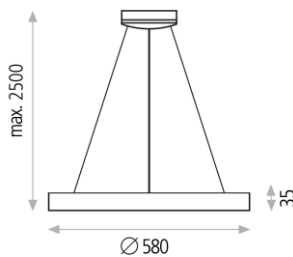

Grace

C3848270NDP

LED 1x50W 4250lm

IMÁGENES / IMAGES / IMAGES

TIPO	TYPE	TYPE
Colgante	Pendant lamp	Suspension
ACABADO	FINISH	FINITION
Negro Texturado	Textured Black	Noir Texturé
MATERIAL	MATERIAL	MATIÈRE
Aluminio/Hierro/PMMA	Aluminium/Iron/PMMA	Aluminium/Fer/PMMA
DETALLES	DETAILS	DÉTAILS
2700K-3000K Slide	2700K-3000K Slide	2700K-3000K Slide

DETALLES / DETAILS / DÉTAILS

MEDIDAS / MEASURES

	Length (mm)	Width (mm)	Height (mm)	KG	Gross (Kg)	Net (Kg)
Box 1	645	640	105	Weight 1	3,70	3,09
Box 2	0	0	0	Weight 2	0,00	0,00