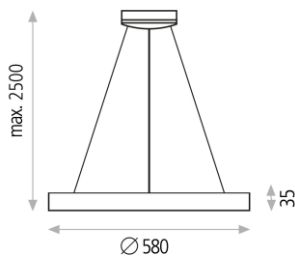

Grace

C3848270NCA

LED 1x50W 4250lm

IMÁGENES / IMAGES / IMAGES

TIPO	TYPE	TYPE
Colgante	Pendant lamp	Suspension
ACABADO	FINISH	FINITION
Negro Texturado	Textured Black	Noir Texturé
MATERIAL	MATERIAL	MATIÈRE
Aluminio/Acrílico	Aluminium/Acrylic	Aluminium/Acrylique
DETALLES	DETAILS	DÉTAILS

1 2700K-3000K Slide S 1 2700K-3000K Slide S 1 2700K-3000K Slide S

DETALLES / DETAILS / DÉTAILS

MEDIDAS / MEASURES

	Length (mm)	Width (mm)	Height (mm)		Gross (Kg)	Net (Kg)
Box 1	640	640	110	Weight 1	3,14	2,52
Box 2	0	0	0	Weight 2	0,00	0,00