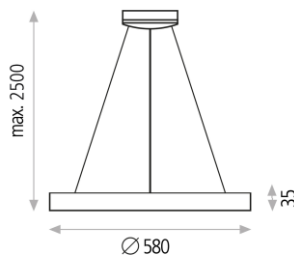

Grace

C3848270N

LED 1x50W 4250lm

IMÁGENES / IMAGES / IMAGES

TIPO	TYPE	TYPE
Colgante	Pendant lamp	Suspension
ACABADO	FINISH	FINITION
Negro Texturado	Textured Black	Noir Texturé
MATERIAL	MATERIAL	MATIÈRE
Aluminio/Hierro/PMMA	Aluminium/Iron/PMMA	Aluminium/Fer/PMMA
DETALLES	DETAILS	DÉTAILS
2700K-3000K Slide S	2700K-3000K Slide S	2700K-3000K Slide S

DETALLES / DETAILS / DÉTAILS

MEDIDAS / MEASURES

	Length (mm)	Width (mm)	Height (mm)		Gross (Kg)	Net (Kg)
Box 1	640	640	110	Weight 1	4,20	3,58
Box 2	0	0	0	Weight 2	0,00	0,00