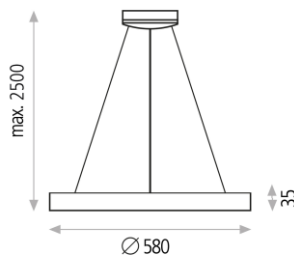

TIPO	TYPE	TYPE
Colgante	Pendant lamp	Suspension
ACABADO	FINISH	FINITION
Blanco texturado	Textured White	Blanc Texturé
MATERIAL	MATERIAL	MATIÈRE
Aluminio/Hierro/PMMA	Aluminium/Iron/PMMA	Aluminium/Fer/PMMA
DETALLES	DETAILS	DÉTAILS
2700K-3000K Slide S	2700K-3000K Slide S	2700K-3000K Slide S

DETALLES / DETAILS / DÉTAILS

MEDIDAS / MEASURES

	Length (mm)	Width (mm)	Height (mm)	KG	Gross (Kg)	Net (Kg)
Box 1	635	635	100	Weight 1	3,48	2,89
Box 2	0	0	0	Weight 2	0,00	0,00