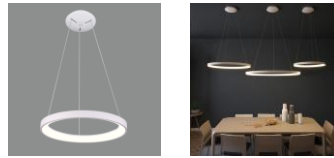

### IMÁGENES / IMAGES / IMAGES

TIPO	TYPE	TYPE
Colgante	Pendant lamp	Suspension
ACABADO	FINISH	FINITION
Blanco texturado	Textured White	Blanc Texturé
MATERIAL	MATERIAL	MATIÈRE
Aluminio/Hierro/PMMA	Aluminium/Iron/PMMA	Aluminium/Fer/PMMA
DETALLES	DETAILS	DÉTAILS
2700K-3000K Slide S	2700K-3000K Slide S	2700K-3000K Slide S