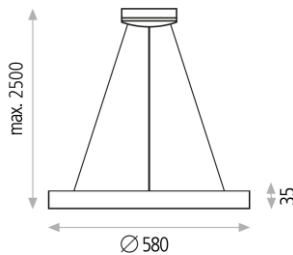

Grace

C3848270BDP

LED 1x50W 4250lm

IMÁGENES / IMAGES / IMAGES

TIPO	TYPE	TYPE
Colgante	Pendant lamp	Suspension
ACABADO	FINISH	FINITION
Blanco texturado	Textured White	Blanc Texturé
MATERIAL	MATERIAL	MATIÈRE
Aluminio/Hierro/PMMA	Aluminium/Iron/PMMA	Aluminium/Fer/PMMA
DETALLES	DETAILS	DÉTAILS
2700K-3000K Slide S	2700K-3000K Slide S	2700K-3000K Slide S

DETALLES / DETAILS / DÉTAILS

MEDIDAS / MEASURES

	Length (mm)	Width (mm)	Height (mm)	KG	Gross (Kg)	Net (Kg)
Box 1	645	640	105	Weight 1	3,70	3,09
Box 2	0	0	0	Weight 2	0,00	0,00