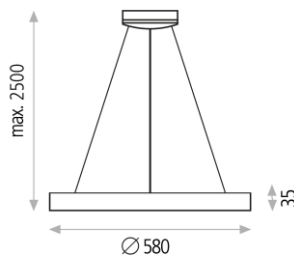

Grace

C3848270BCA

LED 1x50W 4250lm

IMÁGENES / IMAGES / IMAGES

TIPO	TYPE	TYPE
Colgante	Pendant lamp	Suspension
ACABADO	FINISH	FINITION
Blanco texturado	Textured White	Blanc Texturé
MATERIAL	MATERIAL	MATIÈRE
Aluminio/Acrílico	Aluminium/Acrylic	Aluminium/Acrylique
DETALLES	DETAILS	DÉTAILS

2700K-3000K Slide S 2700K-3000K Slide S 2700K-3000K Slide S

DETALLES / DETAILS / DÉTAILS

MEDIDAS / MEASURES

	Length (mm)	Width (mm)	Height (mm)	KG	Gross (Kg)	Net (Kg)
Box 1	640	640	110	Weight 1	3,14	2,52
Box 2	0	0	0	Weight 2	0,00	0,00