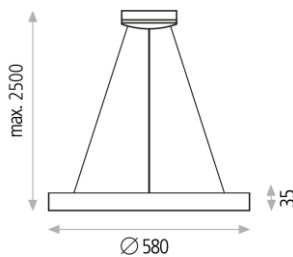

TIPO	TYPE	TYPE
Colgante	Pendant lamp	Suspension
ACABADO	FINISH	FINITION
Blanco texturado	Textured White	Blanc Texturé
MATERIAL	MATERIAL	MATIÈRE
Aluminio/Hierro/PMMA	Aluminium/Iron/PMMA	Aluminium/Fer/PMMA
DETALLES	DETAILS	DÉTAILS
2700K-3000K Slide S	2700K-3000K Slide S	2700K-3000K Slide S

DETALLES / DETAILS / DÉTAILS

MEDIDAS / MEASURES

	Length (mm)	Width (mm)	Height (mm)	KG	Gross (Kg)	Net (Kg)
Box 1	635	635	100	Weight 1	3,93	3,34
Box 2	0	0	0	Weight 2	0,00	0,00