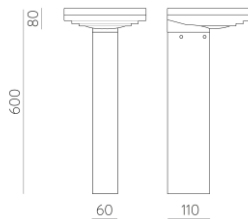

Gloss

HS2074000N

LED 1x5W 3000K 500lm

IMÁGENES / IMAGES / IMAGES

TIPO	TYPE	TYPE
Baliza	Path Light	Borne lumineuse
ACABADO	FINISH	FINITION
Antracita Texturado	Textured Anthracite	Anthracite Texturé
MATERIAL	MATERIAL	MATIÈRE
Acrílico/Aluminio	Acrylic/Aluminium	Acrylique/Aluminium
DETALLES	DETAILS	DÉTAILS

DETALLES / DETAILS / DÉTAILS

MEDIDAS / MEASURES

	Length (mm)	Width (mm)	Height (mm)		Gross (Kg)	Net (Kg)
Box 1	650	245	250	Weight 1	2,58	2,15
Box 2	0	0	0	Weight 2	0,00	0,00