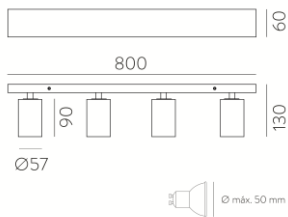

Gina

P3874R40N

LED GU10 4x8W

IMÁGENES / IMAGES / IMAGES

TIPO	TYPE	TYPE
Plafón	Ceiling lamp	Plafonnier
ACABADO	FINISH	FINITION
Negro Texturado	Textured Black	Noir Texturé
MATERIAL	MATERIAL	MATIÈRE
Aluminio/Polycarbonato	aluminium/Polycarbonat	aluminium/Polycarbonat
DETALLES	DETAILS	DÉTAILS

DETALLES / DETAILS / DÉTAILS

MEDIDAS / MEASURES

	Length (mm)	Width (mm)	Height (mm)	KG	Gross (Kg)	Net (Kg)
Box 1	605	135	70	Weight 1	1,17	1,02
Box 2	0	0	0	Weight 2	0,00	0,00