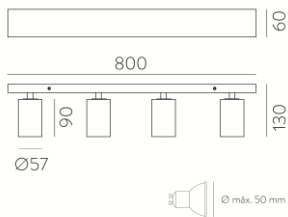

Gina

P3874R40B

LED GU10 4x8W

IMÁGENES / IMAGES / IMAGES

TIPO	TYPE	TYPE
Plafón	Ceiling lamp	Plafonnier
ACABADO	FINISH	FINITION
Blanco Texturado	Textured White	Blanc Texturé
MATERIAL	MATERIAL	MATIÈRE
Aluminio/Polycarbonato	aluminium/Polycarbonat	aluminium/Polycarbonat
DETALLES	DETAILS	DÉTAILS

DETALLES / DETAILS / DÉTAILS

MEDIDAS / MEASURES

	Length (mm)	Width (mm)	Height (mm)	KG	Gross (Kg)	Net (Kg)
Box 1	605	135	70	Weight 1	1,10	0,95
Box 2	0	0	0	Weight 2	0,00	0,00