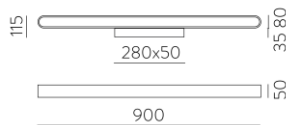

Gala

A31892700DP

LED 1x43W 3190lm

IMÁGENES / IMAGES / IMAGES

TIPO	TYPE	TYPE
Aplicue	Wall Lamp	Applique
ACABADO	FINISH	FINITION
Oro Tecnico	Technical Gold	Or Technique
MATERIAL	MATERIAL	MATIÈRE
Aluminio	Aluminium	Aluminium
DETALLES	DETAILS	DÉTAILS

2700K-3000K Slide S 2700K-3000K Slide S 2700K-3000K Slide S

DETALLES / DETAILS / DÉTAILS

MEDIDAS / MEASURES

	Length (mm)	Width (mm)	Height (mm)	KG	Gross (Kg)	Net (Kg)
Box 1	0	0	0	Weight 1	1,18	1,18
Box 2	0	0	0	Weight 2	0,00	0,00