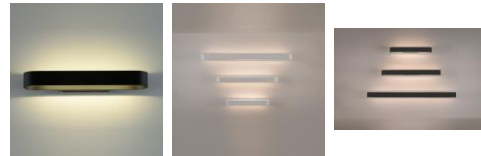

Gala

A3189270NDP

LED 1x43W 3190lm

IMÁGENES / IMAGES / IMAGES

TIPO	TYPE	TYPE
Aplicue	Wall Lamp	Applique
ACABADO	FINISH	FINITION
Negro Texturado	Textured Black	Noir Texturé
MATERIAL	MATERIAL	MATIÈRE
Aluminio	Aluminium	Aluminium
DETALLES	DETAILS	DÉTAILS

1 2700K-3000K Slide S 1 2700K-3000K Slide S 1 2700K-3000K Slide S

DETALLES / DETAILS / DÉTAILS

MEDIDAS / MEASURES

	Length (mm)	Width (mm)	Height (mm)		Gross (Kg)	Net (Kg)
Box 1	0	0	0	Weight 1	1,18	1,18
Box 2	0	0	0	Weight 2	0,00	0,00