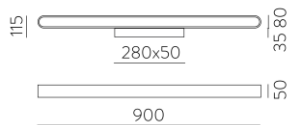

Gala

A3189270NDP

LED 1x43W 3190lm

IMÁGENES / IMAGES / IMAGES

TIPO	TYPE	TYPE
Aplicue	Wall Lamp	Applique
ACABADO	FINISH	FINITION
Negro Texturado	Textured Black	Noir Texturé
MATERIAL	MATERIAL	MATIÈRE
Aluminio	Aluminium	Aluminium
DETALLES	DETAILS	DÉTAILS

1 2700K-3000K Slide S 1 2700K-3000K Slide S 1 2700K-3000K Slide S

DETALLES / DETAILS / DÉTAILS

MEDIDAS / MEASURES

	Length (mm)	Width (mm)	Height (mm)		Gross (Kg)	Net (Kg)
Box 1	0	0	0	Weight 1	1,18	1,18
Box 2	0	0	0	Weight 2	0,00	0,00