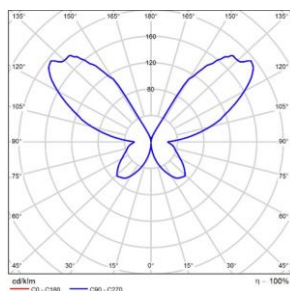

## DETALLES / DETAILS / DÉTAILS

Separación [m]	Diámetro del cono [m]	Intensidad luminica [lx]
0.50	4.0	8.9 EIP1: 75.9' EIC2: 11
1.0	8.0	16 EIP1: 78.9' EIC2: 2.7
1.5	12	7.3 EIP1: 78.9' EIC2: 1.2
2.0	16	4.4 EIP1: 75.9' EIC2: 0.68
2.5	20	2.8 EIP1: 78.9' EIC2: 0.44
3.0	24	1.9 EIP1: 75.9' EIC2: 0.30