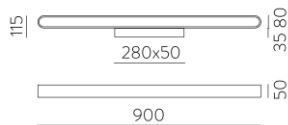

IMÁGENES / IMAGES / IMAGES

TIPO	TYPE	TYPE
Aplique	Wall Lamp	Applique
ACABADO	FINISH	FINITION
Negro Texturado	Textured Black	Noir Texturé
MATERIAL	MATERIAL	MATIÈRE
Aluminio	Aluminium	Aluminium
DETALLES	DETAILS	DÉTAILS

1 2700K-3000K Slide S 1 2700K-3000K Slide S 1 2700K-3000K Slide S